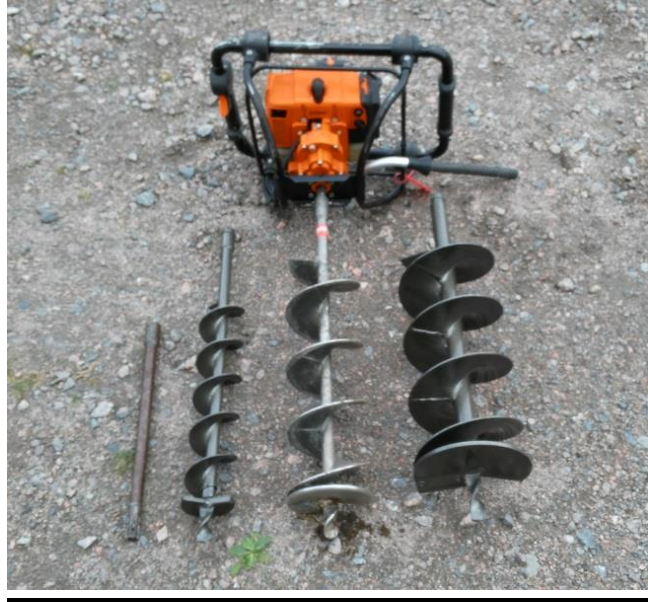

Maskinspecifikation

Stihl BT131

Enmans jordborr

1,9 hkr

Vikt utan borr: 10 kg

40,90,150,200 och 300mm diameter på borrar

400 mm förlängare

Aspen 2 takts bensin