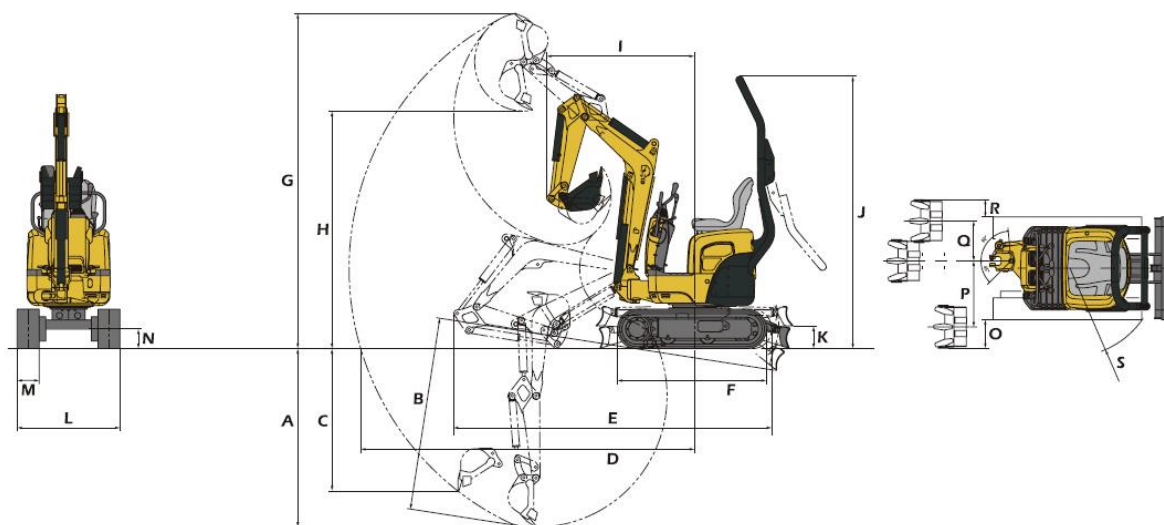

## Grävmaskin Yanmar SV08

Centimeter (cm)

A	B	C	D	E	F	G	H	I	J	K	L	M	N	O	P	Q	R	S
150	160	120	270	260	120	270	190	120	220	20	70-85	20	15	20-30	50	30	20	70

<b>Driftsvikt</b>	<b>1065 kg</b>
<b>Max lyftkapacitet</b>	<b>590 kg</b>
<b>Max grävkraft</b>	<b>10,5 kN</b>
<b>Körhastighet</b>	<b>1,8 km/h</b>
<b>Bränsletank</b>	<b>10 l (diesel)</b>
<b>Lägsta höjd</b>	<b>1,55 m (skyddsåge fälld)</b>

### Släpkärra Reko Trailer

Reg.nr. BDW 106

Totalvikt 1500 kg

Lastvikt 1140 kg

Mått 4,25 x 1,7 m (längd x bredd)